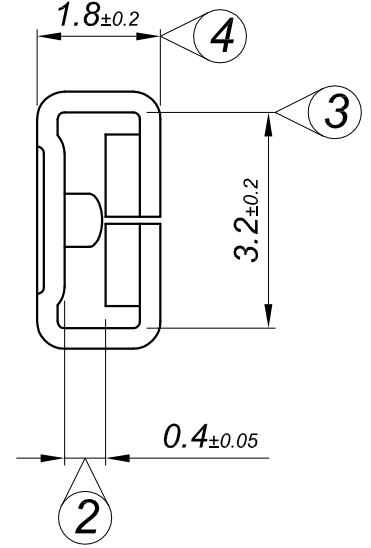

PARÇA KODU PART CODE	PARÇA ADI PART NAME	Malzeme Material	Kaplama / Coating		
			SN	AG	Nİ
TÖZ 2074 RFB	2.8 KARE MİNİ TERMİNAL =RFB=	(CuSn6) Fosfor Bronz / phosphor bronze	-	-	-
TÖZ 2074 RFBK	2.8 KARE MİNİ TERMİNAL =RFBK=	(CuSn6) Fosfor Bronz Kalaylı / phosphor bronze + Sn	+	-	-

Ölçek : 1/2

Kablo Kesiti

Wire Section : 0.20 - 0.50 mm²

Resmin Üzerinden Ölçü Almayınız

Don't use the drawing for measuring purpose

Tarih / Date	08.09.2014	İmza /Signature	Ölçek / Scale		
Çizen / Desing	M.Yağcı		10 / 1		
Onay / Approval	S.Gölcük		No	Değişiklik / Revision	Tarih/Date
	Parça Adı: Part Name	2.8 KARE MİNİ TERMİNAL	Parça Kodu: Part Code	TÖZ 2074	