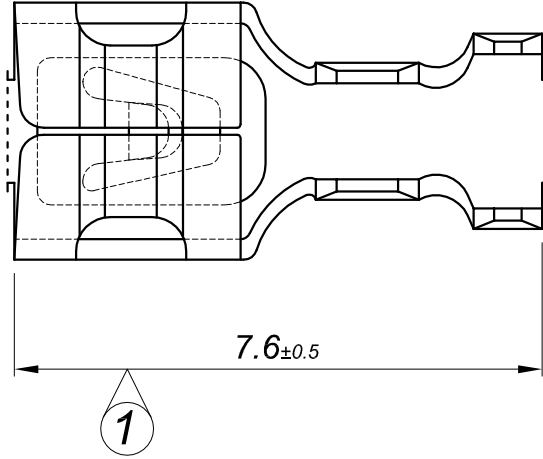

PARÇA KODU PART CODE	PARÇA ADI PART NAME	Malzeme Material	Kaplama / Coating		
			SN	AG	Nİ
TÖZ 2074 RFB	2.8 KARE MİNİ TERMİNAL =RFB=	(CuSn6) Fosfor Bronz / phosphor bronze	-	-	-
TÖZ 2074 RFBK	2.8 KARE MİNİ TERMİNAL =RFBK=	(CuSn6) Fosfor Bronz Kalaylı / phosphor bronze + Sn	+	-	-

Ölçek : 1/2

Kablo Kesiti

Wire Section : 0.20 - 0.50 mm²

Resmin Üzerinden Ölçü Almayınız

Don't use the drawing for measuring purpose

Tarih / Date	08.09.2014	İmza /Signature	Ölçek / Scale		
Çizen / Desing	M.Yağcı		10 / 1		
Onay / Approval	S.Gölcük		No	Değişiklik / Revision	Tarih/Date
	Parça Adı: Part Name	2.8 KARE MİNİ TERMİNAL	Parça Kodu: Part Code	TÖZ 2074	