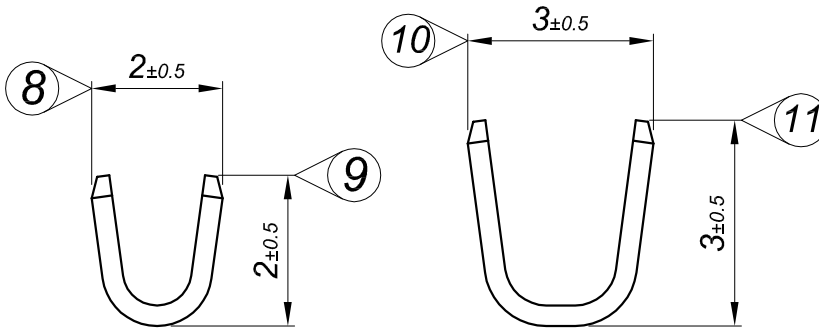

PARÇA KODU PART CODE	PARÇA ADI PART NAME	Malzeme Material	Kaplama / Coating		
			SN	AG	Nİ
TÖZ 2074 RFB	2.8 KARE MİNİ TERMİNAL =RFB=	(CuSn6) Fosfor Bronz / phosphor bronze	-	-	-
TÖZ 2074 RFBK	2.8 KARE MİNİ TERMİNAL =RFBK=	(CuSn6) Fosfor Bronz Kalaylı / phosphor bronze + Sn	+	-	-

Ölçek : 1/2

Kablo Kesiti

Wire Section : 0.20 - 0.50 mm²

Resmin Üzerinden Ölçü Almayınız

Don't use the drawing for measuring purpose

Tarih / Date	08.09.2014	İmza /Signature	Ölçek / Scale		
Çizen / Desing	M.Yağcı		10 / 1		
Onay / Approval	S.Gölcük		No	Değişiklik / Revision	Tarih/Date
	Parça Adı: Part Name	2.8 KARE MİNİ TERMİNAL	Parça Kodu: Part Code	TÖZ 2074	