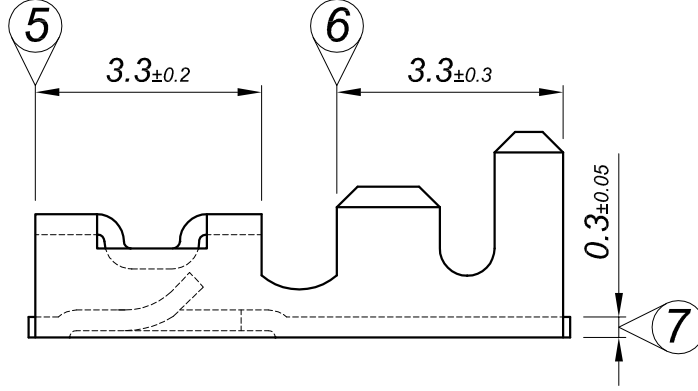

PARÇA KODU PART CODE	PARÇA ADI PART NAME	Malzeme Material	Kaplama / Coating		
			SN	AG	Nİ
TÖZ 2074 RFB	2.8 KARE MİNİ TERMİNAL =RFB=	(CuSn6) Fosfor Bronz / phosphor bronze	-	-	-
TÖZ 2074 RFBK	2.8 KARE MİNİ TERMİNAL =RFBK=	(CuSn6) Fosfor Bronz Kalaylı / phosphor bronze + Sn	+	-	-

Ölçek : 1/2

Kablo Kesiti

Wire Section : 0.20 - 0.50 mm²

Resmin Üzerinden Ölçü Almayınız

Don't use the drawing for measuring purpose

Tarih / Date	08.09.2014	İmza /Signature	Ölçek / Scale		
Çizen / Desing	M.Yağcı		10 / 1		
Onay / Approval	S.Gölcük		No	Değişiklik / Revision	Tarih/Date
	Parça Adı: Part Name	2.8 KARE MİNİ TERMİNAL	Parça Kodu: Part Code	TÖZ 2074	